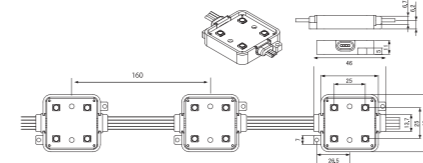

PBA300F

定格入力: AC85~264V 1φ
定格出力電力: 300W
出力電圧: 3.3V、5V、7.5V、12V、15V

LED 基板 (RGBW Cree)

CREE (1W RGBW x 3)
DC24V
DMX アドレススイッチ
アルミ基板
大きさ

H DMX-PWM Decoder LT-880

DOTコントロールシステム

DOTモジュール CHAMELEON DMX カメレオン DMX

品名	CAMELEON-DMX
品番	SW-CADMX
ランプ	3-in-15MD×4個
素材	PC
寸法/重量	46mm 厚さ11mm/55g
消費電力	1.44W
定格	DC15V
コントロール	DMX
防水	IP65
備考	1商品/1リール30dotの販売となります ※設置に当り電源、コントローラー等が別途必要