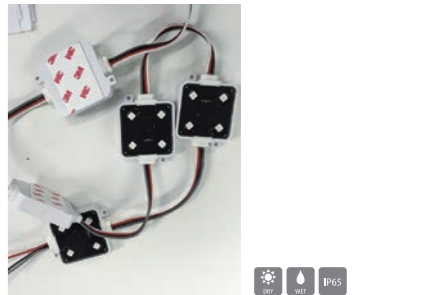

DOTモジュール CHAMELEON DMX

品名	CAMELEON-DMX
品番	SW-CADMX
ランプ	3-in-15MD×4個
素材	PC
寸法/重量	46mm 厚さ11mm/55g
消費電力	1.44W
定格	DC15V
コントロール	DMX
防水	IP65
備考	1商品/1リール30dotの販売となります ※設置に当り電源、コントローラー等が別途必要