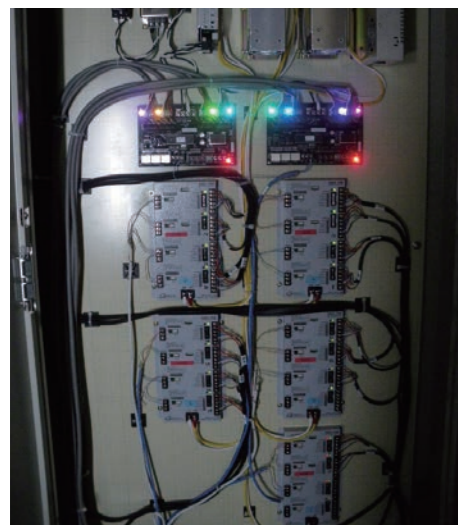

RGB DMX Media Bar

CFR-LT
DMXCFレコーダー

舞台裏

現場にあわせて製作いたします。

制御器、盤、プログラム、灯体

インテリアカラーシステム

透析内科医院

天井を見上げることによって、リフレッシュ出来ます。