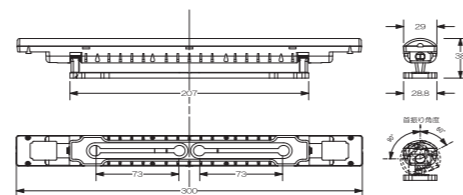

ワイドなビーム角で間接照明に最適
DMXによる多彩な演出

C-BARは、カラー演出における建築化照明のスタンダード商品ともいえるコンパクトなLEDライトです。SMD 3 IN 1チップ型搭載、115°のワイドなビーム角、DMX512プロトコルにより細やかな光の演出を表現できます。アドレスの設定は背面のディップスイッチで行い、DMXコントローラーで多彩な光の演出を空間に広げます。ベース部のブラケットは取り外しが可能、従来に比べて設置も簡単になりました。

マッピング投影

6台のプロジェクターで卵型の造形物に投影しています。
メディアプレーヤー6台同期をとり、一日13時間連続運用。