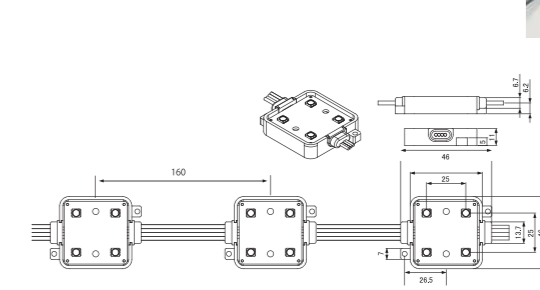

DOTモジュール CHAMELEON DMX

品名	CAMELEON-DMX
品番	SW-CADMX
ランプ	3-in-15MD×4個
素材	PC
寸法/重量	46mm 厚さ11mm/55g
消費電力	1.44W
定格	DC15V
コントロール	DMX
防水	IP65
備考	1商品/1リール30dotの販売となります ※設置に当り電源、コントローラー等が別途必要

☀️ 💧 IP65