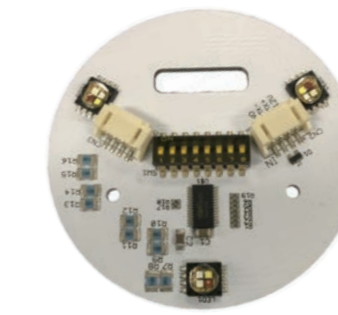

定格電圧	DC 12-24V (電源アダプター付)
DMX出力	6ポート
材質	ポリカーボネート
質量	250g
寸法	W195×H110×D22 (mm)
保護階級	IP20

UDMR-2 DMX recoder

GPSによる時間修正
DMX4U出力

大電流LEDドライバー

DMX制御LEDドライバー(製作品)
10A×3ch 12-24V
ストリングLED等大電流を必要とする時
市販のドライバーに代わり対応できます。
製作品ですが、短納期で対応致します。

フルカラーテープLED

DMXコントローラー

RGB DMX Media Bar

天井間接照明

テープLEDでコストを軽減できます。
効果は従来の間接照明に勝ります。

定格入力: AC85~264V 1φ
定格出力電力: 600W
出力電圧: 30V、60V

フルカラーテープLED Flexible Strip

LED Type	5050RGB Top LED
LED Quantity	180LEDs, 27.7mm LED pitch
Product Dimensions	5000×10×1.8mm
Unit Length	167mm/6LEDs
Humidity	40%-70% RH
Ambient Temperature	-20℃~+45℃
LED Life Time	50,000 hours

Power (W)	8.64w/m
Max Luminations Flux	360 lm/m
Voltage (V)	24V DC
Current (A)	0.36 A/m
Ingress Protection	IP20/IP54/IP65/IP66/IP67/IP68
CRI	-
Warranty	3 years

丸い灯体はどんな被写体にも勝ります。

ヘリウムガス入りバルーンにハイパワーLED×3(RGB)の基板を個別制御の上、
細い制御線にて空中に浮かせたものです。

PBA300F

定格入力: AC85~264V 1φ
定格出力電力: 300W
出力電圧: 3.3V、5V、7.5V、12V、15V

LED 基板 (RGBW Cree)

CREE (1W RGBW x 3)
DC24V
DMX アドレススイッチ
アルミ基板
大きさ

H DMX-PWM Decoder LT-880

DOTコントロールシステム

DOTモジュール CHAMELEON DMX カメレオン DMX

品名	CAMELEON-DMX
品番	SW-CADMX
ランプ	3-in-15MD×4個
素材	PC
寸法/重量	46mm 厚さ11mm/55g
消費電力	1.44W
定格	DC15V
コントロール	DMX
防水	IP65
備考	1商品/1リール30dotの販売となります ※設置に当り電源、コントローラー等が別途必要