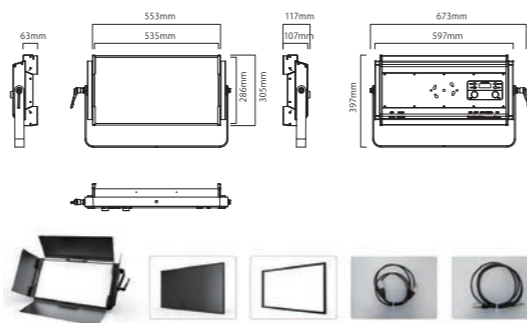

スタジオライトの決定版!

3000k~6000K間の連続的でソフトな色温度調光すべての色温度領域で演色評価数(Ra)90以上を維持。
色温度調光をしても一定の照度を維持。
DC電圧制御によるフリッカレス構造のため、チラつきが無くカメラ撮影に最適。
拡散面光源による点光源の見えないフラットで柔らかな光。
軽量構造で、持ち運びや設置も容易。本体背面の操作パネルはもちろんDMXによる制御もできます。
電源、信号のIN/OUT端子付き。

リゲオ 平面から立体まであらゆるデザインが可能なLED照明システム(ドイツ製)