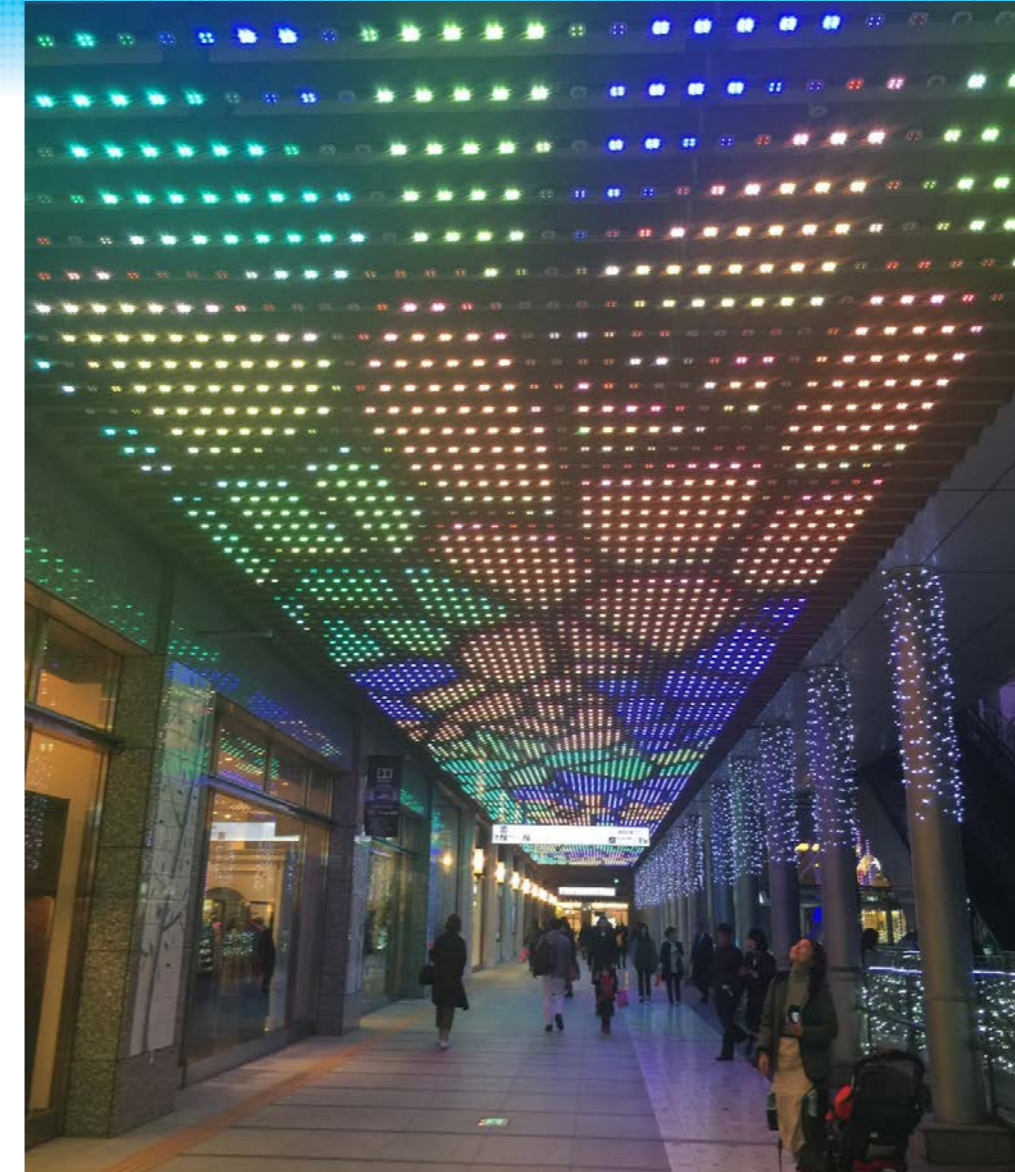

DOTモジュール CHAMELEON DMX

品名	CAMELEON-DMX
品番	SW-CADMX
ランプ	3-in-15MD×4個
素材	PC
寸法/重量	46mm 厚さ11mm/55g
消費電力	1.44W
定格	DC15V
コントロール	DMX
防水	IP65
備考	1商品/1リール30dotの販売となります ※設置に当り電源、コントローラー等が別途必要