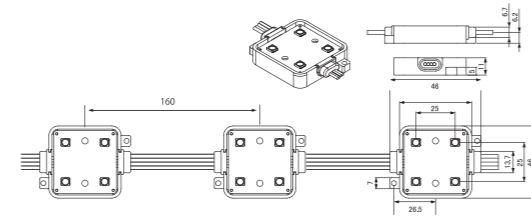

大きさ 27m×15m 110×195dot
140mmピッチ 21,450モジュール使用
DMXch 64.350ch DMX192ユニバース使用

DOTモジュール CHAMELEON DMX

品名	CAMELEON-DMX
品番	SW-CADMX
ランプ	3-in-15MD×4個
素材	PC
寸法/重量	46mm 厚さ11mm/55g
消費電力	1.44W
定格	DC15V
コントロール	DMX
防水	IP65
備考	1商品/1リール30dotの販売となります ※設置に当り電源、コントローラー等が別途必要