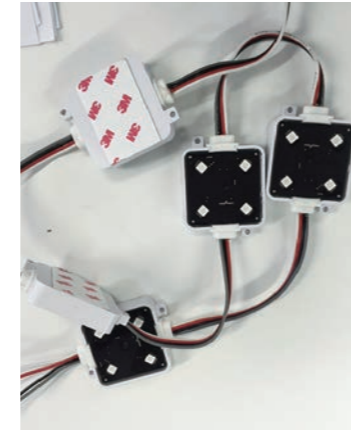

DOTモジュール CHAMELEON DMX カメレオン DMX

品名	CAMELEON-DMX
品番	SW-CADMX
ランプ	3-in-15MD×4個
素材	PC
寸法/重量	46mm 厚さ11mm/55g
消費電力	1.44W
定格	DC15V
コントロール	DMX
防水	IP65
備考	1商品/1リール30dotの販売となります ※設置に当り電源、コントローラー等が別途必要