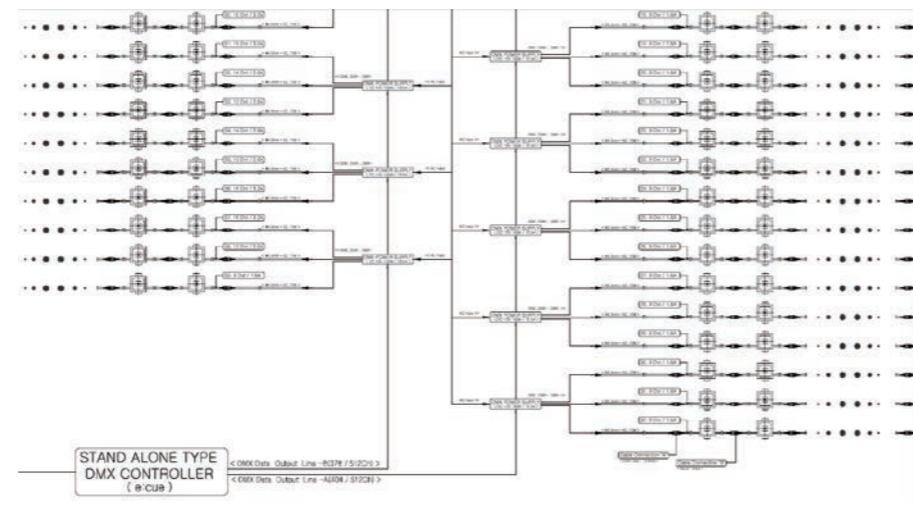

星空のように煌めくLEDライト
ブルーグリーン色の特型LED
DMX信号でコントロールしています。