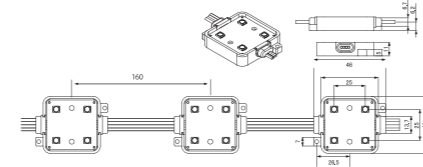

DOTモジュール CHAMELEON DMX カメレオン DMX

品名	CAMELEON-DMX
品番	SW-CADMX
ランプ	3-in-15MD×4個
素材	PC
寸法/重量	46mm 厚さ11mm/55g
消費電力	1.44W
定格	DC15V
コントロール	DMX
防水	IP65
備考	1商品/1リール30dotの販売となります ※設置に当り電源、コントローラー等が別途必要

プロテクト透明カバー
(乳白オプション)

☀️ 💧 IP65

クリエイティブな感性を刺激する 自由度の高いドットモジュール

好評のCAMELEONシリーズにDMXバージョン登場！
ドット単位でコントロールできるCAMELEONをDMXで制御する事により、他の灯体との一括制御や同時制御など、演出の幅が広がります。最新の照明制御ソフトウェアを使えばカラー演出だけではなく、大規模な映像コントロールも可能になります。最新のドライバーICを使用し、滑らかな制御を実現しました。直接DMX信号と電源を入力できるため、お手持ちの機材ですぐに使用できます。防水仕様で、設置場所を選ばないマルチモジュールです。