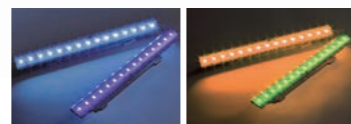

設置より13年連日可動

LEDの長寿命記録
570mmのBOXにC-Barを2本設置
約3800本をDMX信号にてコントロールしています。
11,400ch(RGB)で入力はDVI信号です。
LEDは日垂製です。

C-BAR シーバー RGB

品名	C-BAR
型番	GE-CB3015NF (RGB)
ランプ	日垂 3-in-1SMD×15個
素材	PC
寸法/重量	300mm×38mm×29mm/120g
消費電力	6.5Wフル点灯時
定格	DC24V
コントロール	256step/DMX512
使用環境	室内

この商品は別途専用パワーサプライ (GE-PW0015E/GE-PW0032E) が必要です。

ワイドなビーム角で間接照明に最適
DMXによる多彩な演出

C-BARは、カラー演出における建築化照明のスタンダード商品ともいえるコンパクトなLEDライトです。SMD 3 IN 1チップ型搭載、115°のワイドなビーム角、DMX512プロトコルにより細やかな光の演出を表現できます。アドレスの設定は背面のディップスイッチで行い、DMXコントローラーで多彩な光の演出を空間に広げます。ベース部のブラケットは取り外しが可能、従来に比べて設置も簡単になりました。

マッピング投影

6台のプロジェクターで卵型の造形物に投影しています。
メディアプレーヤー6台同期をとり、一日13時間連続運用。

季節に合わせたプログラム

毎時からくり時計に合わせた演出照明をしています。
RGB灯体を16台、DMX64chを使用しています。
一日14時間運用。