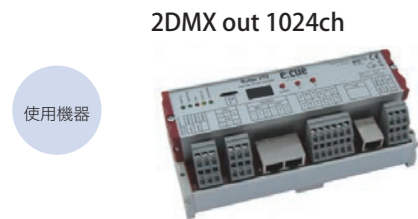

定格電圧	DC 12-24V (電源アダプター付)
DMX出力	6ポート
材質	ポリカーボネート
質量	250g
寸法	W195×H110×D22 (mm)
保護階級	IP20

UDMR-2 DMX recoder

GPSによる時間修正
DMX4U出力

大電流LEDドライバー

DMX制御LEDドライバー(製作品)
10A×3ch 12-24V
ストリングLED等大電流を必要とする時
市販のドライバーに代わり対応できます。
製作品ですが、短納期で対応致します。

フルカラーテープLED

DMXコントローラー

RGB DMX Media Bar

天井間接照明

テープLEDでコストを軽減できます。
効果は従来の間接照明に勝ります。

定格入力: AC85~264V 1φ
定格出力電力: 600W
出力電圧: 30V、60V

フルカラーテープLED Flexible Strip

LED Type	5050RGB Top LED
LED Quantity	180LEDs, 27.7mm LED pitch
Product Dimensions	5000×10×1.8mm
Unit Length	167mm/6LEDs
Humidity	40%-70% RH
Ambient Temperature	-20℃~+45℃
LED Life Time	50,000 hours

Power (W)	8.64w/m
Max Luminations Flux	360 lm/m
Voltage (V)	24V DC
Current (A)	0.36 A/m
Ingress Protection	IP20/IP54/IP65/IP66/IP67/IP68
CRI	-
Warranty	3 years

丸い灯体はどんな被写体にも勝ります。

ヘリウムガス入りバルーンにハイパワーLED×3(RGB)の基板を個別制御の上、
細い制御線にて空中に浮かせたものです。

PBA300F

定格入力: AC85~264V 1φ
定格出力電力: 300W
出力電圧: 3.3V、5V、7.5V、12V、15V

LED 基板 (RGBW Cree)

CREE (1W RGBW x 3)
DC24V
DMX アドレススイッチ
アルミ基板
大きさ

H DMX-PWM Decoder LT-880

DOTコントロールシステム

DOTモジュール CHAMELEON DMX カメレオン DMX

品名	CAMELEON-DMX
品番	SW-CADMX
ランプ	3-in-15MD×4個
素材	PC
寸法/重量	46mm 厚さ11mm/55g
消費電力	1.44W
定格	DC15V
コントロール	DMX
防水	IP65
備考	1商品/1リール30dotの販売となります ※設置に当り電源、コントローラー等が別途必要