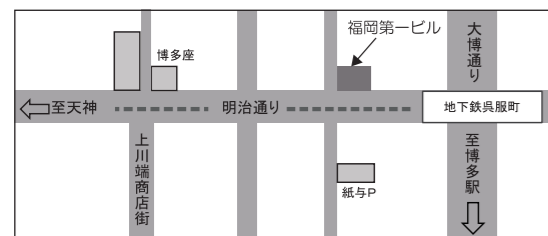

株式会社システムワークス

〒812-0024 福岡市博多区綱場町2-2 福岡第一ビル2F
TEL 092-260-3370 FAX 092-261-2099

<http://system-w.co.jp>

システムワークス LED