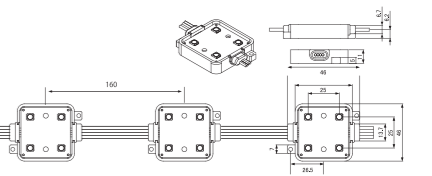

DOTモジュール CHAMELEON DMX

品名	CAMELEON-DMX
品番	SW-CADMX
ランプ	3-in-15MD×4個
素材	PC
寸法/重量	46mm 厚さ11mm/55g
消費電力	1.44W
定格	DC15V
コントロール	DMX
防水	IP65
備考	1商品/1リール30dotの販売となります ※設置に当り電源、コントローラー等が別途必要