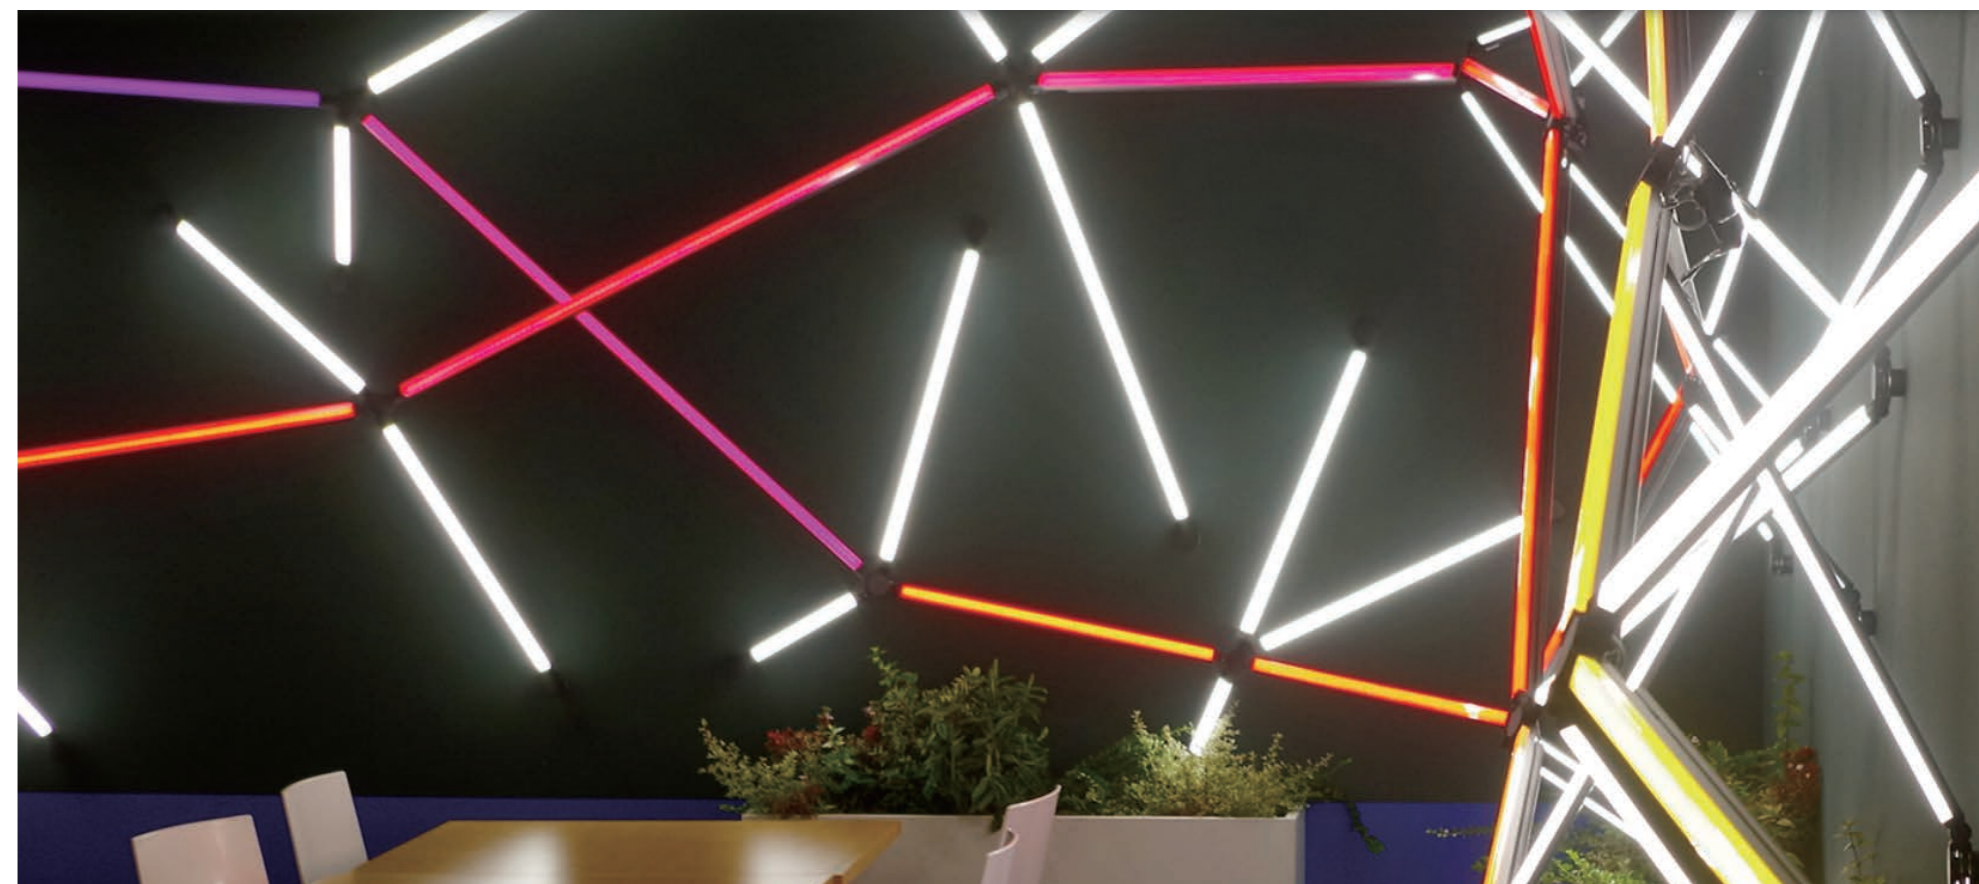

リゲオ 平面から立体まであらゆるデザインが可能なLED照明システム(ドイツ製)

RGBW
3000/4000/5000k
300/600/900/1200/1500 長さmm

フレームカラー
シルバー/ホワイト/ゴールド/ブラック
DC24V 3C