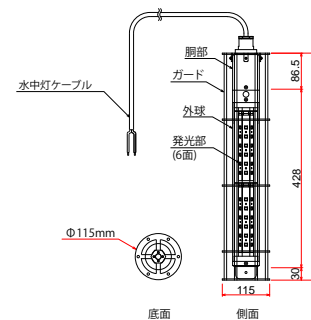

## 仕様

	☆ロングタイプ 400W	☆ショートタイプ 200W
型番	AQ-400F	AQ-200F
入力電圧	AC85V ~ 245V	←
消費電力	400W	200W
LED 個数	72 個	36 個
制御	DMX512 (4ch or 24ch)	←
本体寸法 / 重量	L=551mm × Φ65mm(ガードΦ115mm) / 5.0Kg	L=381mm × Φ65mm(ガードΦ115mm) / 3.5Kg
材質	本体：ステンレス・特殊合金	←
	カバー：アクリル(クリアー)	←
動作環境	水中専用 ※空中では点灯しないでください。	←
電源	別置 85V-245V 防水 BOX(カスタム製作)	←
灯体耐水圧	約 2.0MPa / 耐水深約 200M ※別注にて 300Mまで対応可能	←

## 製品図

(ガード装着時)