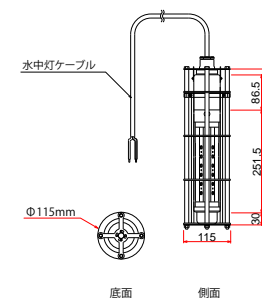

## 仕様

	☆ロングタイプ 400W	☆ショートタイプ 200W
型番	AQ-400F	AQ-200F
入力電圧	AC85V ~ 245V	←
消費電力	400W	200W
LED 個数	72 個	36 個
制御	DMX512 (4ch or 24ch)	←
本体寸法 / 重量	L=551mm × Φ65mm(ガードΦ115mm) / 5.0Kg	L=381mm × Φ65mm(ガードΦ115mm) / 3.5Kg
材質	本体：ステンレス・特殊合金	←
	カバー：アクリル(クリアー)	←
動作環境	水中専用 ※空中では点灯しないでください。	←
電源	別置 85V-245V 防水 BOX(カスタム製作)	←
灯体耐水圧	約 2.0MPa / 耐水深約 200M ※別注にて 300Mまで対応可能	←

## 製品図

(ガード装着時)