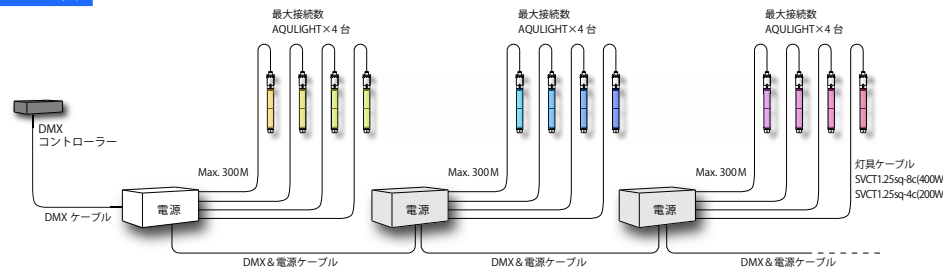

## 仕様

	☆ロングタイプ 400W	☆ショートタイプ 200W
型番	AQ-400F	AQ-200F
入力電圧	AC85V ~ 245V	←
消費電力	400W	200W
LED 個数	72 個	36 個
制御	DMX512 (4ch or 24ch)	←
本体寸法 / 重量	L=551mm × Φ65mm(ガードΦ115mm) / 5.0Kg	L=381mm × Φ65mm(ガードΦ115mm) / 3.5Kg
材質	本体：ステンレス・特殊合金	←
	カバー：アクリル(クリアー)	←
動作環境	水中専用 ※空中では点灯しないでください。	←
電源	別置 85V-245V 防水 BOX(カスタム製作)	←
灯体耐水圧	約 2.0MPa / 耐水深約 200M ※別注にて 300Mまで対応可能	←

## 製品図

(ガード装着時)

## システム図